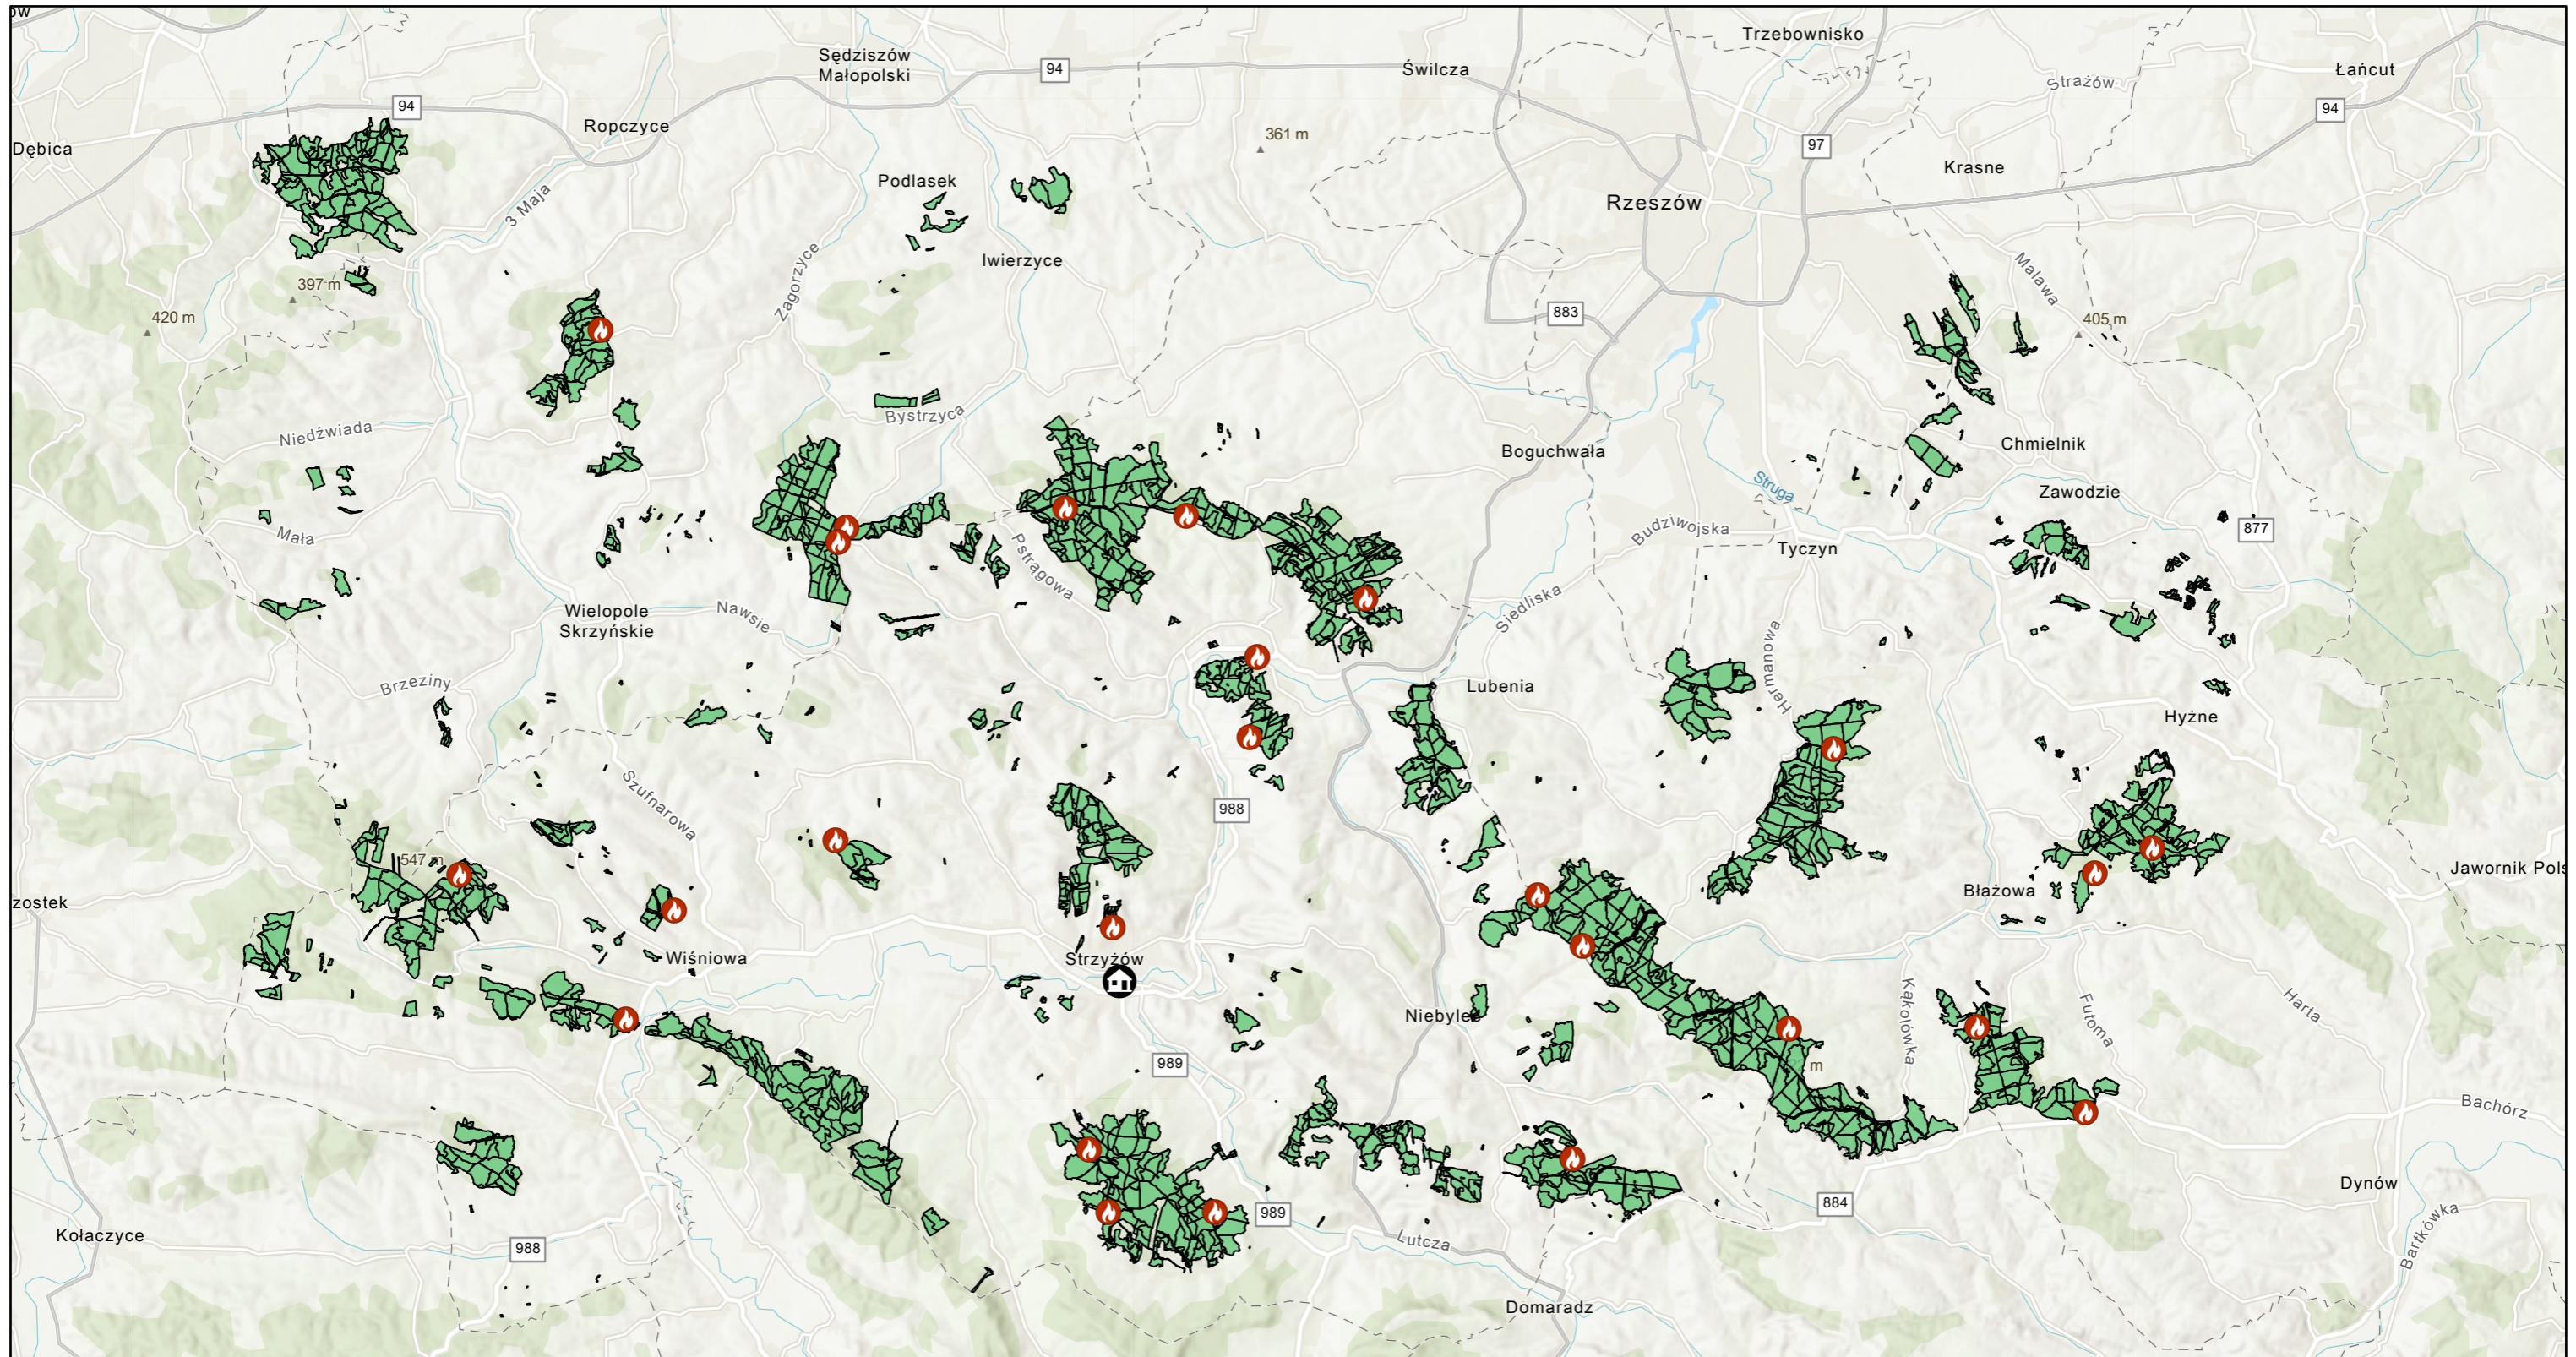

Miejsca rozpalania ognisk

26.08.2024

1:250,000

Siedziba_nadlesnictwa

Gdzie zapalic ognisko

Grunty leśne w zarządzie Nadleśnictwa Strzyżów

World Hillshade

Esri, CGIAR, USGS, GUGIK, Esri, TomTom, Garmin, Foursquare, METI/NASA, USGS